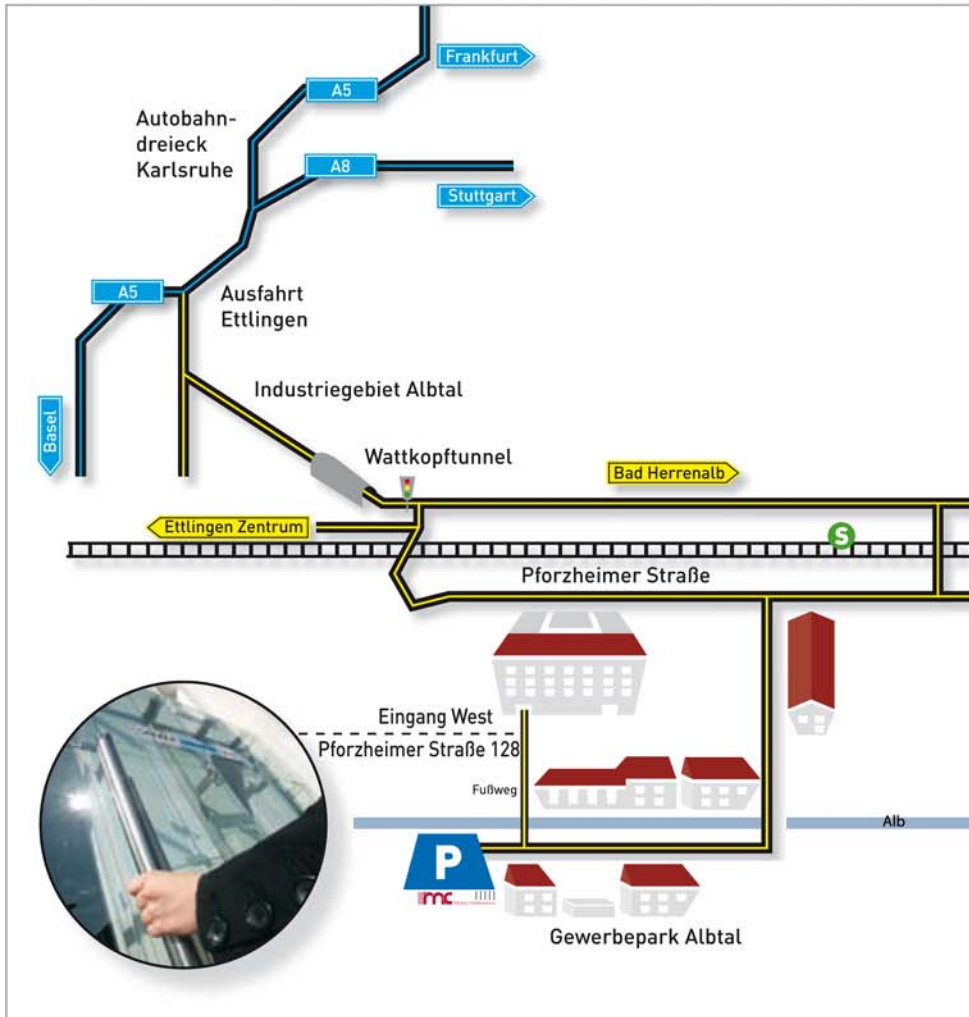

ANFAHRT

Mobile Collaboration GmbH

Eingang West
Pforzheimer Straße 128
76275 Ettlingen

Tel. +49 (0) 7243 562-503
Fax +49 (0) 7243 562-599

www.mobile-collaboration.com
welcome@mobile-collaboration.com

- ▶ Von der Autobahn A5 / A8 kommend:
- ▶ Nehmen Sie die Abfahrt Ettlingen / Bad Herrenalbtal (Ausfahrt Nr. 47).
- ▶ Fahren Sie Richtung Bad Herrenalbtal durch den „Wattkopftunnel“.
- ▶ Direkt nach dem Tunnel an der Ampel rechts, danach sofort links in den Gewerbepark Albtal, abbiegen.
- ▶ Überqueren Sie die Bahngleise und folgen Sie der Straße.
- ▶ Nach der Kurve fahren Sie geradeaus (vorbei an Bürokomplex mit Glasfront, Pforzheimer Straße 128).
- ▶ Biegen Sie die nächste Straße rechts ab.
- ▶ Fahren Sie nun gerade aus und überqueren Sie die kleine Albtalbrücke.
- ▶ Direkt nach der Albtalbrücke biegen Sie rechts ab und fahren nun weiter gerade aus bis zur Parkplatzeinrichtung.
- ▶ Bitte läuten Sie nun bei der Mobile Collaboration.
- ▶ Die Besucherparkplätze der Mobile Collaboration befinden sich direkt auf der linken Seite.
- ▶ Folgen Sie nun dem Fußweg zum Eingang West der Pforzheimer Straße 128 und läuten Sie im Eingangsbereich erneut bei der Mobile Collaboration.